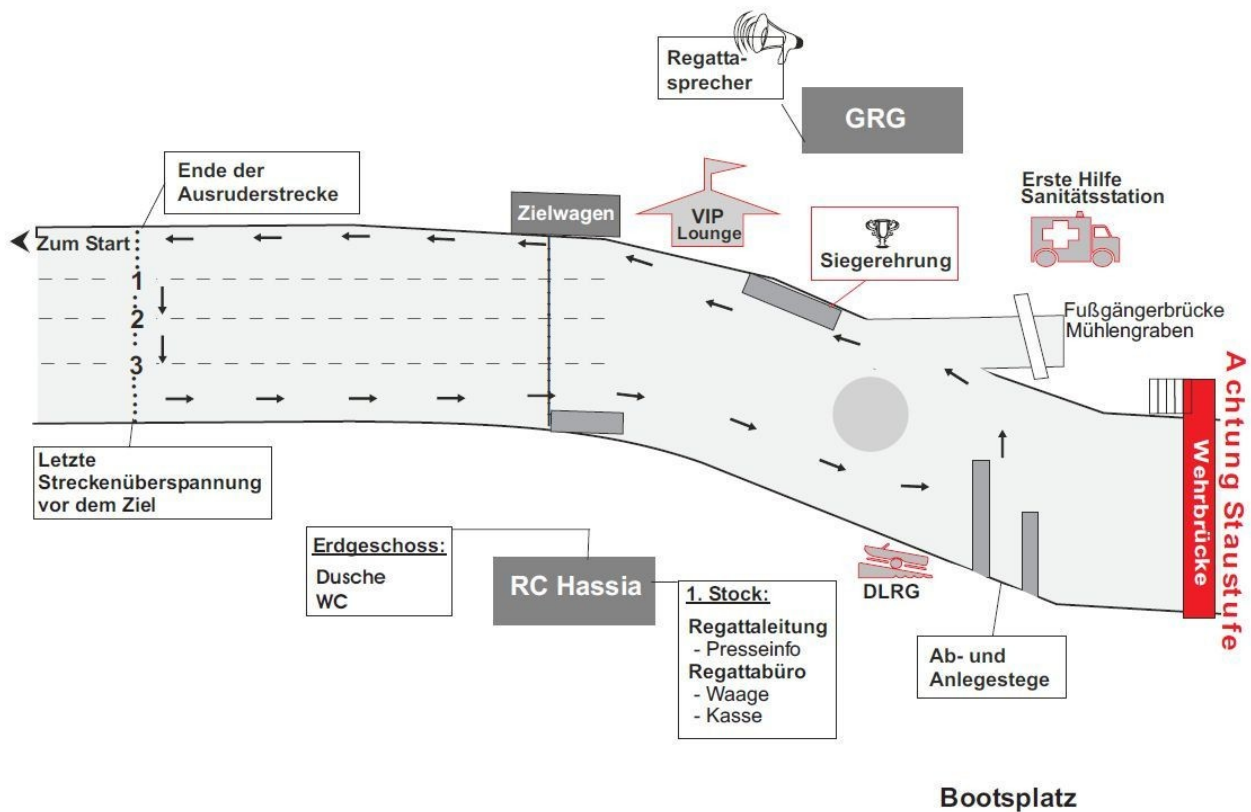

Regatta-Verein Gießen e.V.

Gießener Regatten seit 1882

Internationale Gießener Pfingst-Regatta

Lageplan und Fahrordnung

Liebe Ruderkameradinnen und Ruderkameraden,

herzlichen Dank für Ihre Meldung zur 100. Gießener Pfingstregatta 2012. Anbei finden Sie das vorläufige Meldeergebnis mit Zeitplan sowie die Fahrordnung während der Regatta.

Startbahnen, Streckenlängen, Start, Ziel, Siegerehrung

- Es sind drei Startbahnen vorhanden; sie zählen vom linken Lahnufer (GRG-Seite) aus.
- Streckenlängen
1.000 m
am Samstag und Sonntag für alle Rennen
am Montag für alle HP/WP-Rennen
ca. 350 m
für alle Rennen des Sprint-Cup sowie
- Feste Startanlagen
Alle Boote haben sich rechtzeitig am Start einzufinden (RWR). Um den Zeitplan einzuhalten, kann am Start auf Nachzügler nicht gewartet werden. Wir bitten um Verständnis.
- Das Ziel befindet sich auf dem linken Lahnufer.
- Alle Siegerehrungen finden, unmittelbar nach den einzelnen Rennen, am Bootsteg der GRG (linkes Lahnufer) statt. Die Sieger erhalten ein Ehrenzeichen des RVG. Für einige Rennen sind zusätzlich Ehrenpreise ausgelobt. Weitere Informationen dazu gibt, auf Wunsch, die Regattaleitung.
Wander- und Herausforderungspreise bleiben nach der Siegerehrung beim RVG. Die Sieger dieser Rennen erhalten ein Erinnerungsfoto des Preises.
- Die Sieger der Rennen im Sprint-Cup, Großherzogsachter und im Lahn-Pokal, werden zusätzlich mit einem Trikot der Sparkasse Gießen geehrt.
- Sonderpreise, als Geld- und Sachpreise erhalten die Sieger der Rennen S201, S202 und S401, S402.
- Der beste Verein der Vierer- Wertung (JuM – 4x+) erhält ein Paar JuM-Skulls.